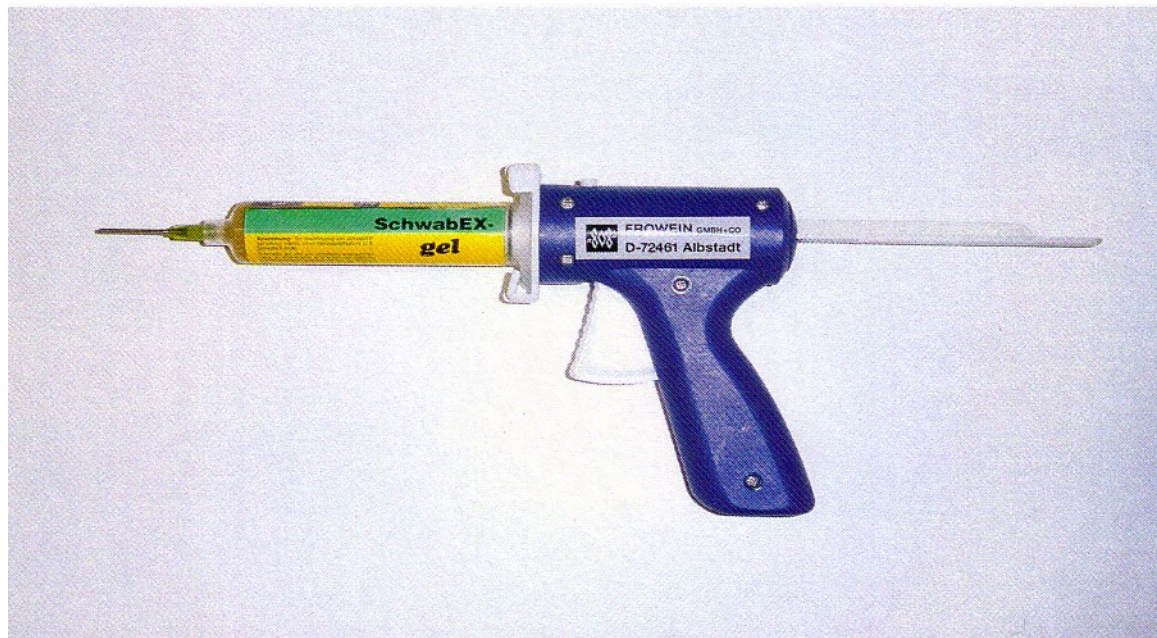

SchwabEX-press

SchwabEX-press je lehká ruční pistole pro kontrolované dávkování a pohodlnou a cílenou aplikaci i toho nejmenšího množství SchwabEX-gelu, případně i jiných gelových formulací. Je vhodný pro všechny druhy kartuší o hmotnosti 30 – 100 g.

Výtlačný píst (1) se ze předu nasune do rukojeti pistole (2), při tom je třeba zamáčknout aretační kolík (3) a výtlačný píst úplně zasunout dozadu. Nasadit kartuši a jejím pootočením o 90° jí zajistit v úchycovacím zámku (4).